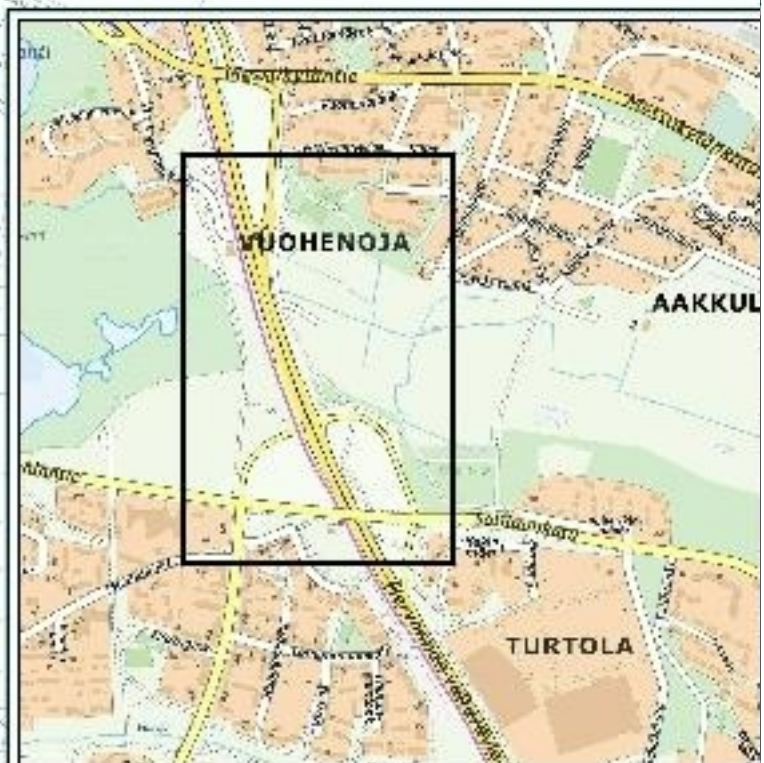

70 -> 50 km/h
 50 km/h
 70 km/h

HERVANNAN VALTAVÄYLÄ
 v. MESSUKYLÄNTIE – SOTILAANKATU
 Vuohenoja
 Liikennemerkkisunnitelma
 Piir.no: 19/23320
 20.4.2026 / LPu
 Liite suunnittelupäällikön päätökseen

LIIKENTEENOHJAUS, MERKINTÖJEN SELITYS: